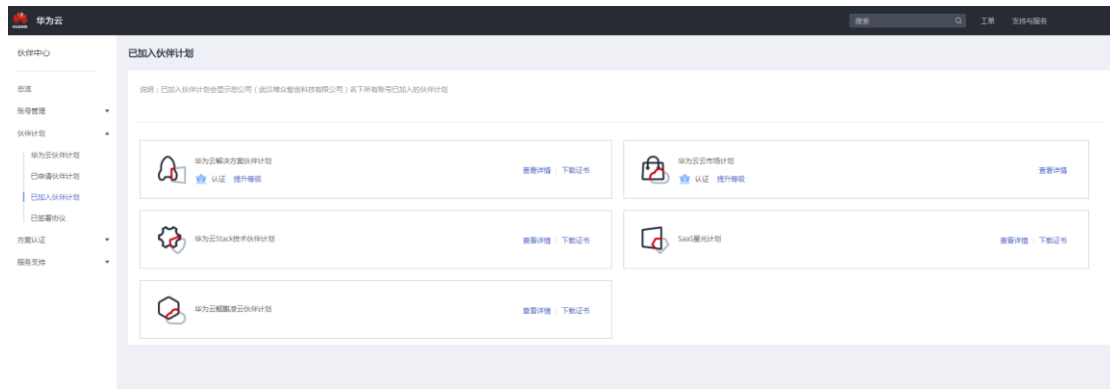

## 合作共赢，唯众成为华为云解决方案伙伴

2021年1月，唯众通过华为云严格审核，成为华为云解决方案伙伴。

## 华为云解决方案伙伴

解决方案伙伴是基于华为云服务，构建包括独立软件、教学平台、实训平台、教学管理、软件中间件、技术方案等的技术类合作伙伴。

唯众 IT 教学云平台将通过华为云严选商城，以 SaaS 服务模式面向华为云开展全面合作。

唯众作为华为云在职业教育领域的优选案例，联合输出解决方案，共同服务华为云在职业教育领域的客户和合作伙伴。华为云将会从基础设施和开发服务等维度，为唯众提供多层面的支持。

唯众 2010 年成立，多年来一直致力于职业教育领域，提供综合布线实训室、物联网实训室、人工智能实训室、云计算实训室、大数据实训室、建筑智能化实训室、智能化安防实训室、职业院校技能大赛、虚拟仿真 VR 实训室、智能家居体验厅、移动互联实训室、嵌入式实训室、计算机基础实训室建设方案解决方案。