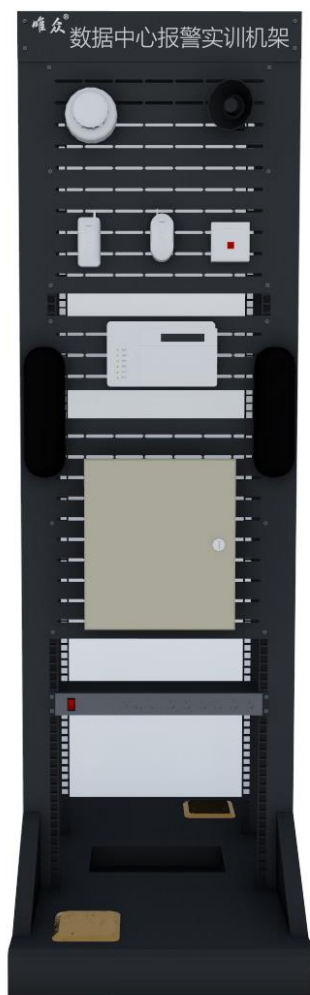

# 防盗报警及监控系统实训装置

如有疑问  
扫一扫在线咨询

唯众

## 产品型号和技术规格

产品型号	类别	技术规格
防盗报警实训机架 WZ-DCRM-621	外形尺寸	长 530mm, 宽 585mm, 高 2000mm
	电压功率	交流 220v
	设备组成	开放式机架-1 套 报警二光束数字红外对射探测器 1 个 家用紧急求助按钮 1 个 被动红外幕布探测器 1 个 燃气探测器 1 个 双鉴探测器 1 个 防盗报警主机 1 个 声光警号灯 1 个
	实训规模	每台设备可满足 2-4 人同时实训
	实训项目	1. 防盗报警主机安装操作 2. 防盗报警主机设置操作 3. 编程键盘管理操作 4. 编程键盘设置操作 5. 各设备间接线操作 6. 各相关参数设置实训项目 7. 线路故障的判断与处理 8. 设备故障的判断与处理 9. 设计并安装一个简易应用系统

## **产品特点:**

- 1) 本实训设备实训器件各个训练功能和测试功能全部采用模块化设计, 方便教学与实训。
- 2) 本实训装置能够完成各种安防防盗报警系统的操作演示, 系统的设置, 线路设计, 线路故障的判断、排除等实训。
- 3) 本产品按照典型工作任务和关键技能实训, 专门针对教学与实训着身设计, 仿真典型工作任务, 落地安装, 立式操作, 稳定实用。